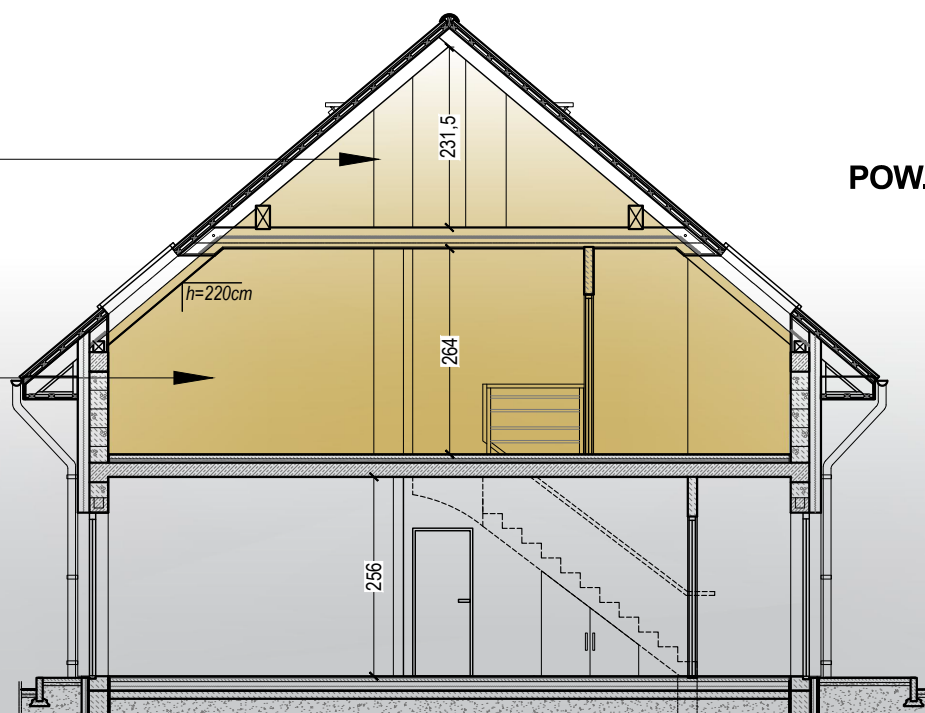

OSIEDLE GDAŃSKIE OGRODY

III POZIOM

LOKAL NR 2

LOKAL NR 2

POW. DODATKOWA
LOKAL NR 2

20m²
poziom III

Biuro sprzedaży:
al. Niepodległości 669
81-855 Sopot

CHMARA
Grupa Deweloperska