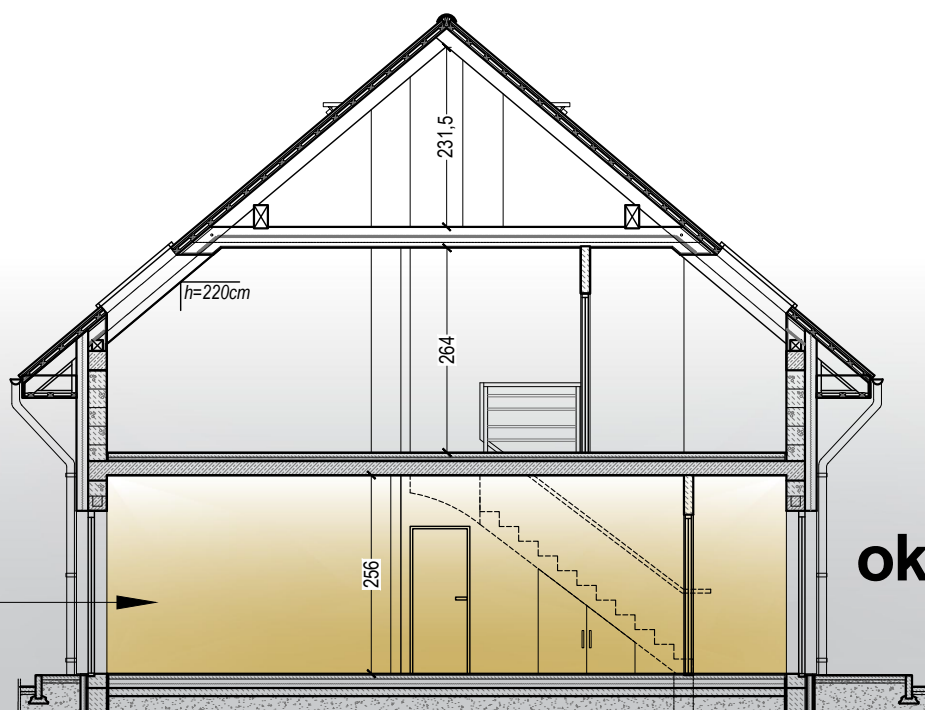

OSIEDLE
GDAŃSKIE OGRODY

LOKAL NR 1

OGRÓD
LOKAL NR 1

ok. 100m²

Biuro sprzedaży:
al. Niepodległości 669
81-855 Sopot

CHMARA
Grupa Deweloperska

WWW.CHMARA.PL
info@chmara.pl
500 000 300