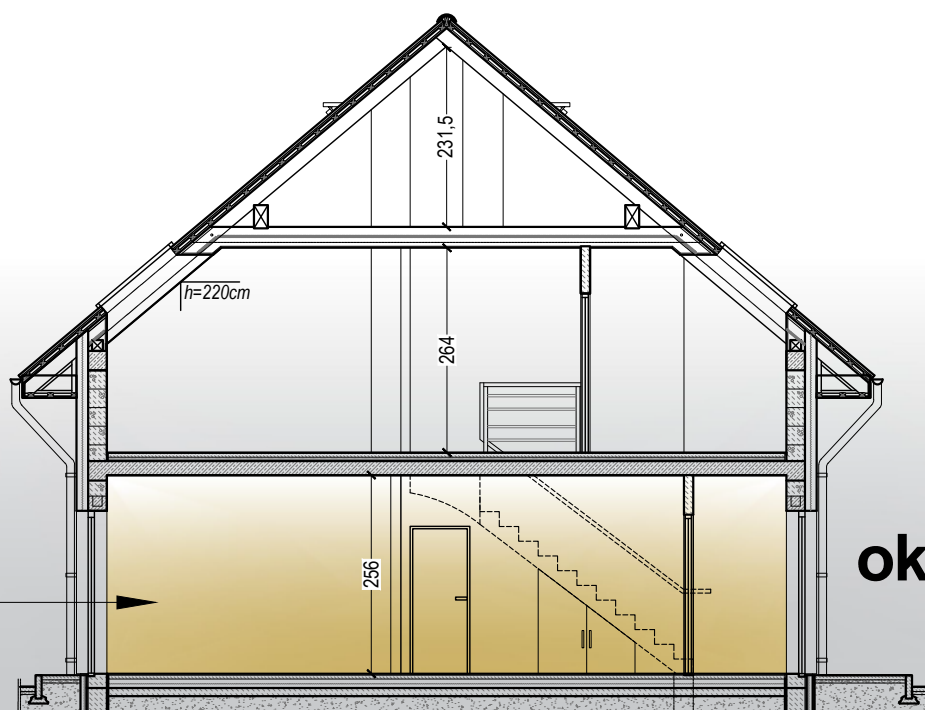

OSIEDLE
GDAŃSKIE OGRODY I

LOKAL NR 1

OGRÓD
LOKAL NR 1

ok. 100m²

Biuro sprzedaży:
al. Niepodległości 663
81-855 Sopot

CHMARA
Grupa Deweloperska

WWW.CHMARA.PL
info@chmara.pl
500 000 300